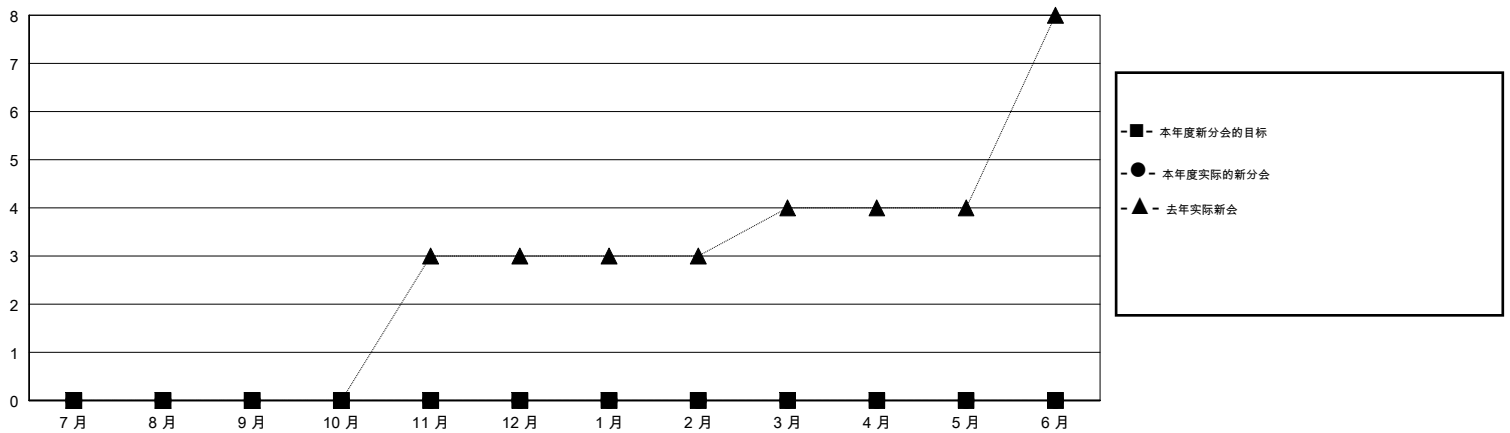

MONTHLY MEMBERSHIP PROGRESS REPORT

District 392

Results as of: 02/28/2019

GMT: ZIYU LIN

地点 CHINA

GMT宪章区

分会			
成果 2018-2019			
季	新分会目标	新会	会员流失的分会
7月/8月/9月	0	0	3
10月/11月/12月	0	0	3
1月/2月/3月	0	0	0
4月/5月/6月	0	0	0

位会员@每位须缴			
成果 2018-2019			
季	会员净增长目标	实际会员增长数	实际退会会员 (包括转会)
7月/8月/9月	250	43	64
10月/11月/12月	250	14	25
1月/2月/3月	150	0	0
4月/5月/6月	100	0	0

目标与实际新会累积

目标和实际会员累积

已取消的分会: 6

11 CLUBS OF 42 增添1位或以上的新会员

性别分布

男 628 (59.87%)
 女 421 (40.13%)
 年度女性会员百分比目标: 0%