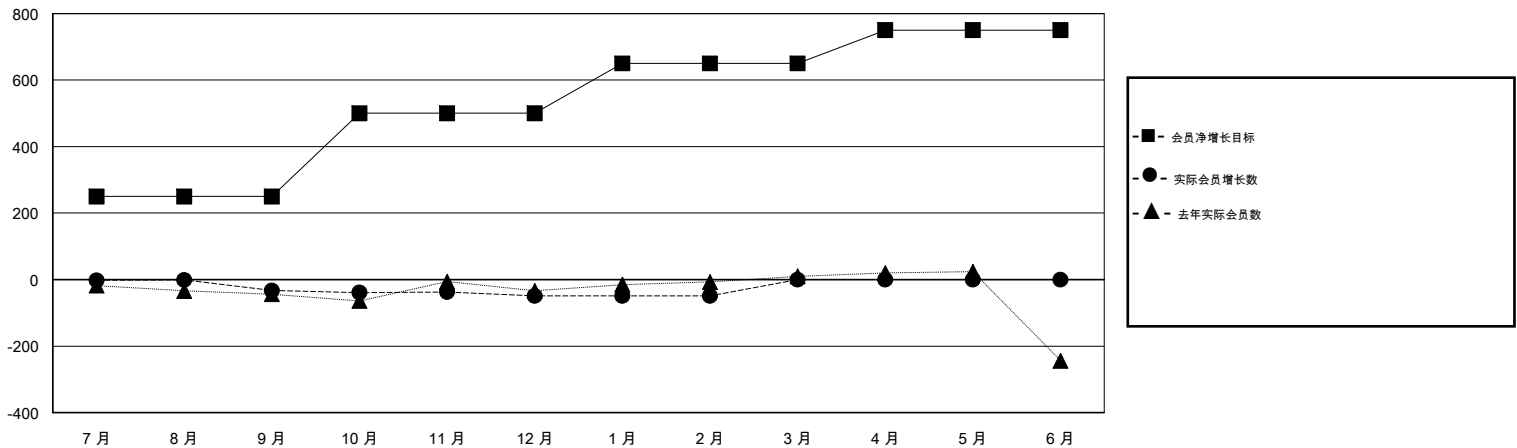

MONTHLY MEMBERSHIP PROGRESS REPORT

District 392

Results as of: 02/28/2019

GMT: ZIYU LIN

地点 CHINA

GMT宪章区

分会			
成果 2018-2019			
季	新分会目标	新会	会员流失的分会
7月/8月/9月	0	0	3
10月/11月/12月	0	0	3
1月/2月/3月	0	0	0
4月/5月/6月	0	0	0

位会员@每位须缴			
成果 2018-2019			
季	会员净增长目标	实际会员增长数	实际退会会员 (包括转会)
7月/8月/9月	250	43	64
10月/11月/12月	250	14	25
1月/2月/3月	150	0	0
4月/5月/6月	100	0	0

目标与实际新会累积

目标和实际会员累积

已取消的分会: 6

11 CLUBS OF 42 增添1位或以上的新会员

性别分布

男 628 (59.87%)
 女 421 (40.13%)
 年度女性会员百分比目标: 0%